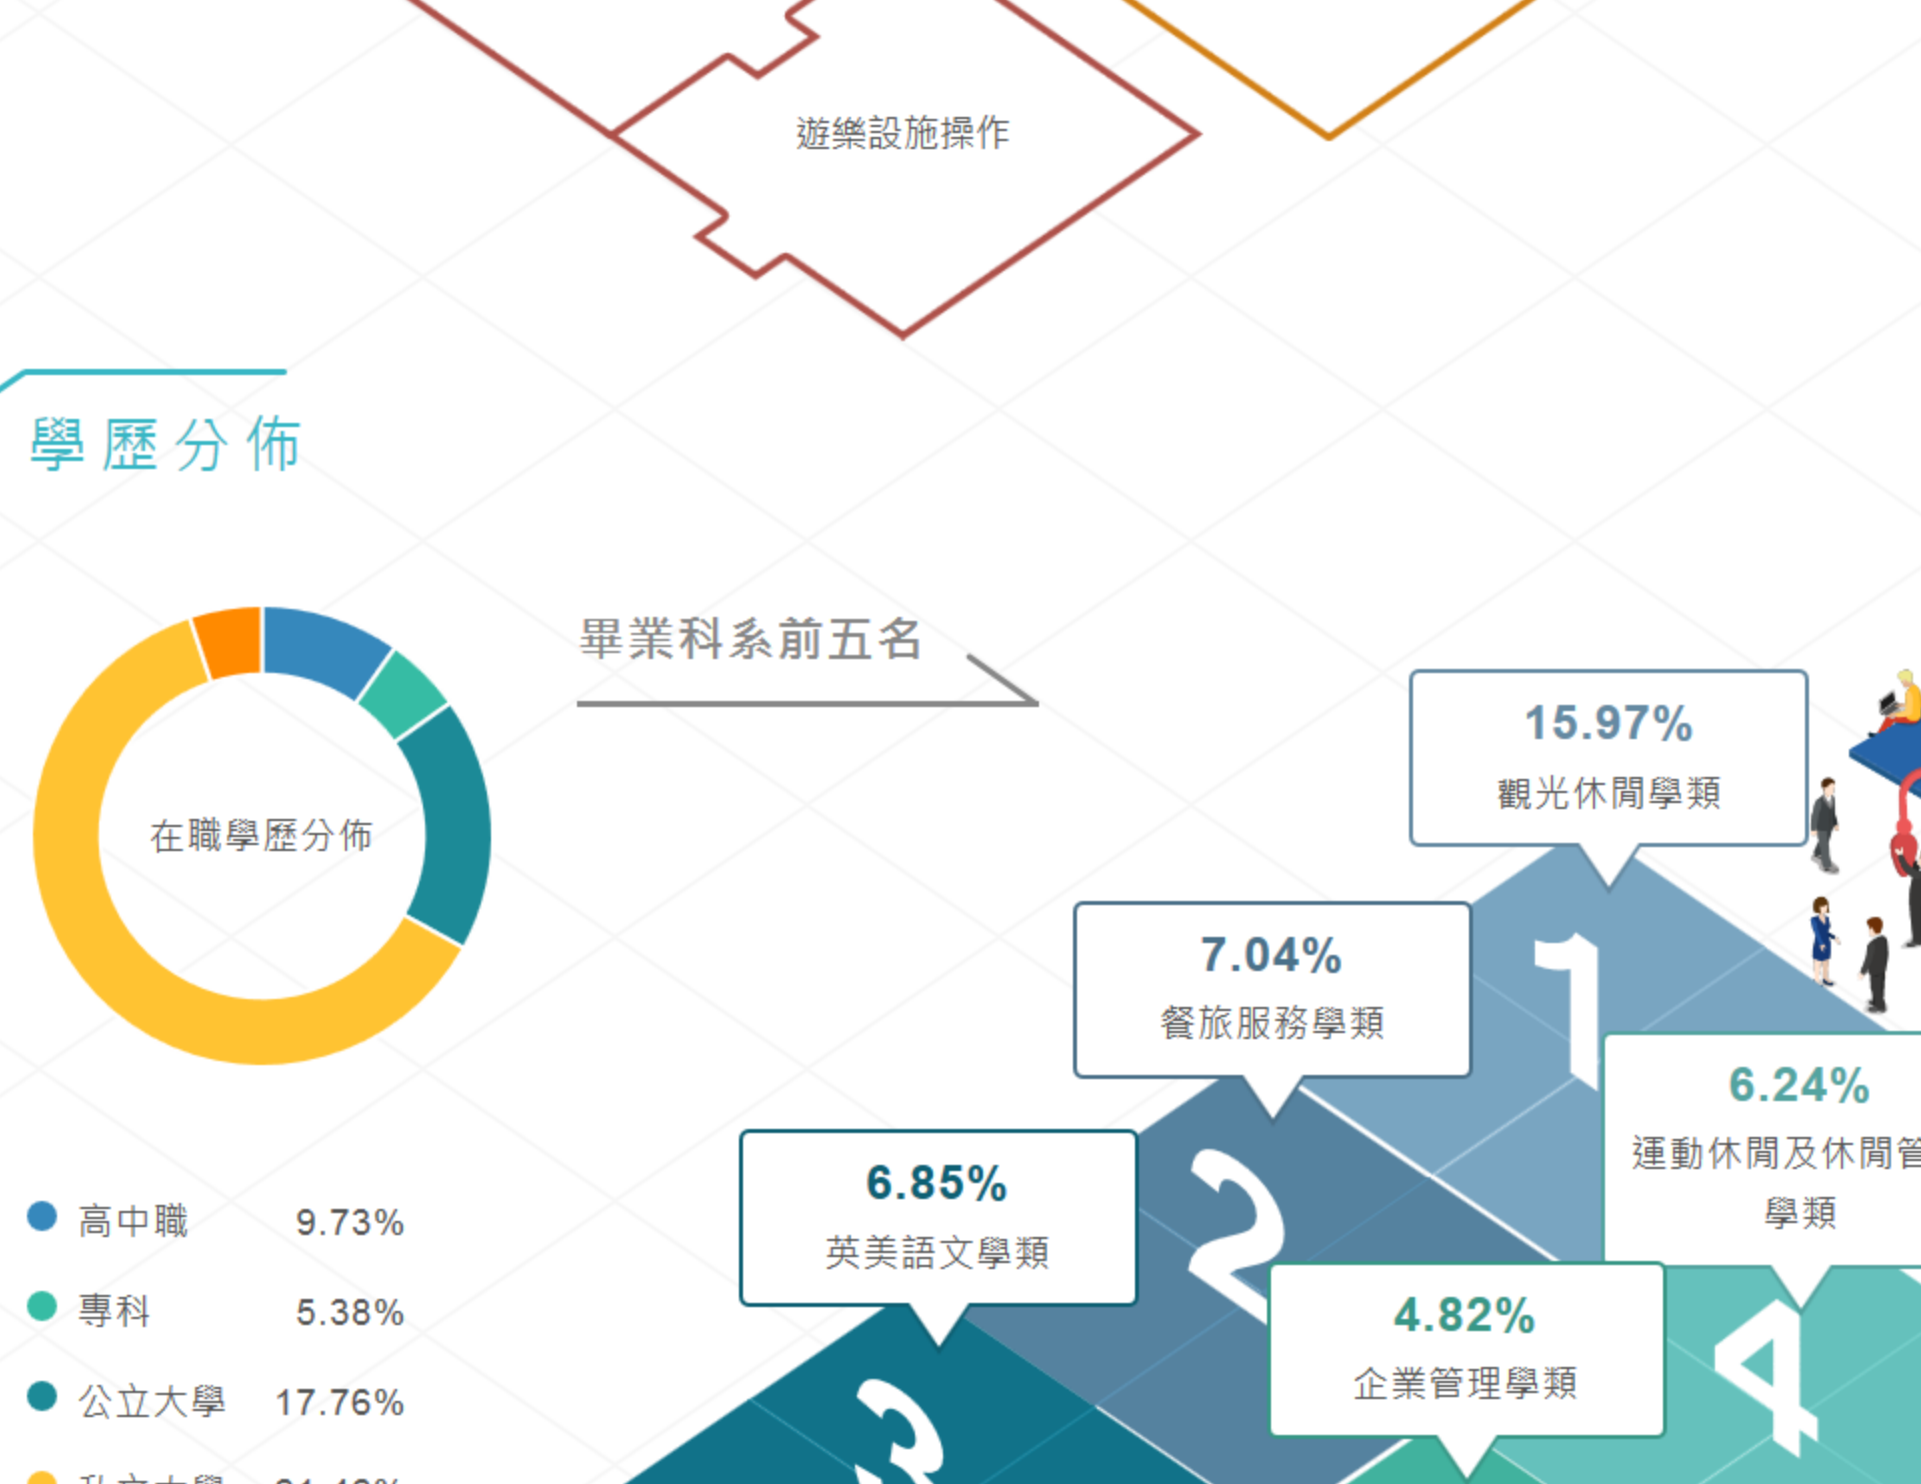

遊樂景點工作人員

職務定義

在遊樂景點內提供遊客諮詢、票務處理、遊樂設施操作等相關作業

工作內容

- 售票、驗票工作
- 遊樂設施的操作、控制以及安全措施的檢查
- 遊客的導覽、解說
- 解決顧客疑問，提供相關的諮詢
- 提供失物招領、小孩走失照顧等服務

相似職務

遊樂設施操作員、售票人員、景點服務人員、入口經銷人員、禮儀小姐/師

關鍵職能

學歷分佈

遊樂景點工作人員 有 84.28% 具備大學以上學歷

性別年齡

職業類型

職務能力

各產業職能需求

不分行業

- 文物安全維護
- 古蹟場域環境清潔查核紀錄、展場維護、展場設備檢視(通報)、機動巡視、緊急狀況應變(通報)
- 協助商品銷售、理貨與結帳
- 協助處理行政事務
- 協助園區導覽
- 為顧客說明飯店各項設施以及活動
- 配合及協助園區不定時管理及推廣活動
- 停車場管理指揮(需日晷)
- 場地清潔及維護
- 植栽維護及栽種
- 園區服務人員
- 農場清潔定位維護
- 農場管理指指(需日晷)
- 製作古蹟場域每日工作日報表(含售票紀錄)、每日訪客人數統計彙報、導覽人員導覽及異常狀況紀錄、器材之控管及損壞回報
- 機動協助各營運點
- 環境整潔打掃維護