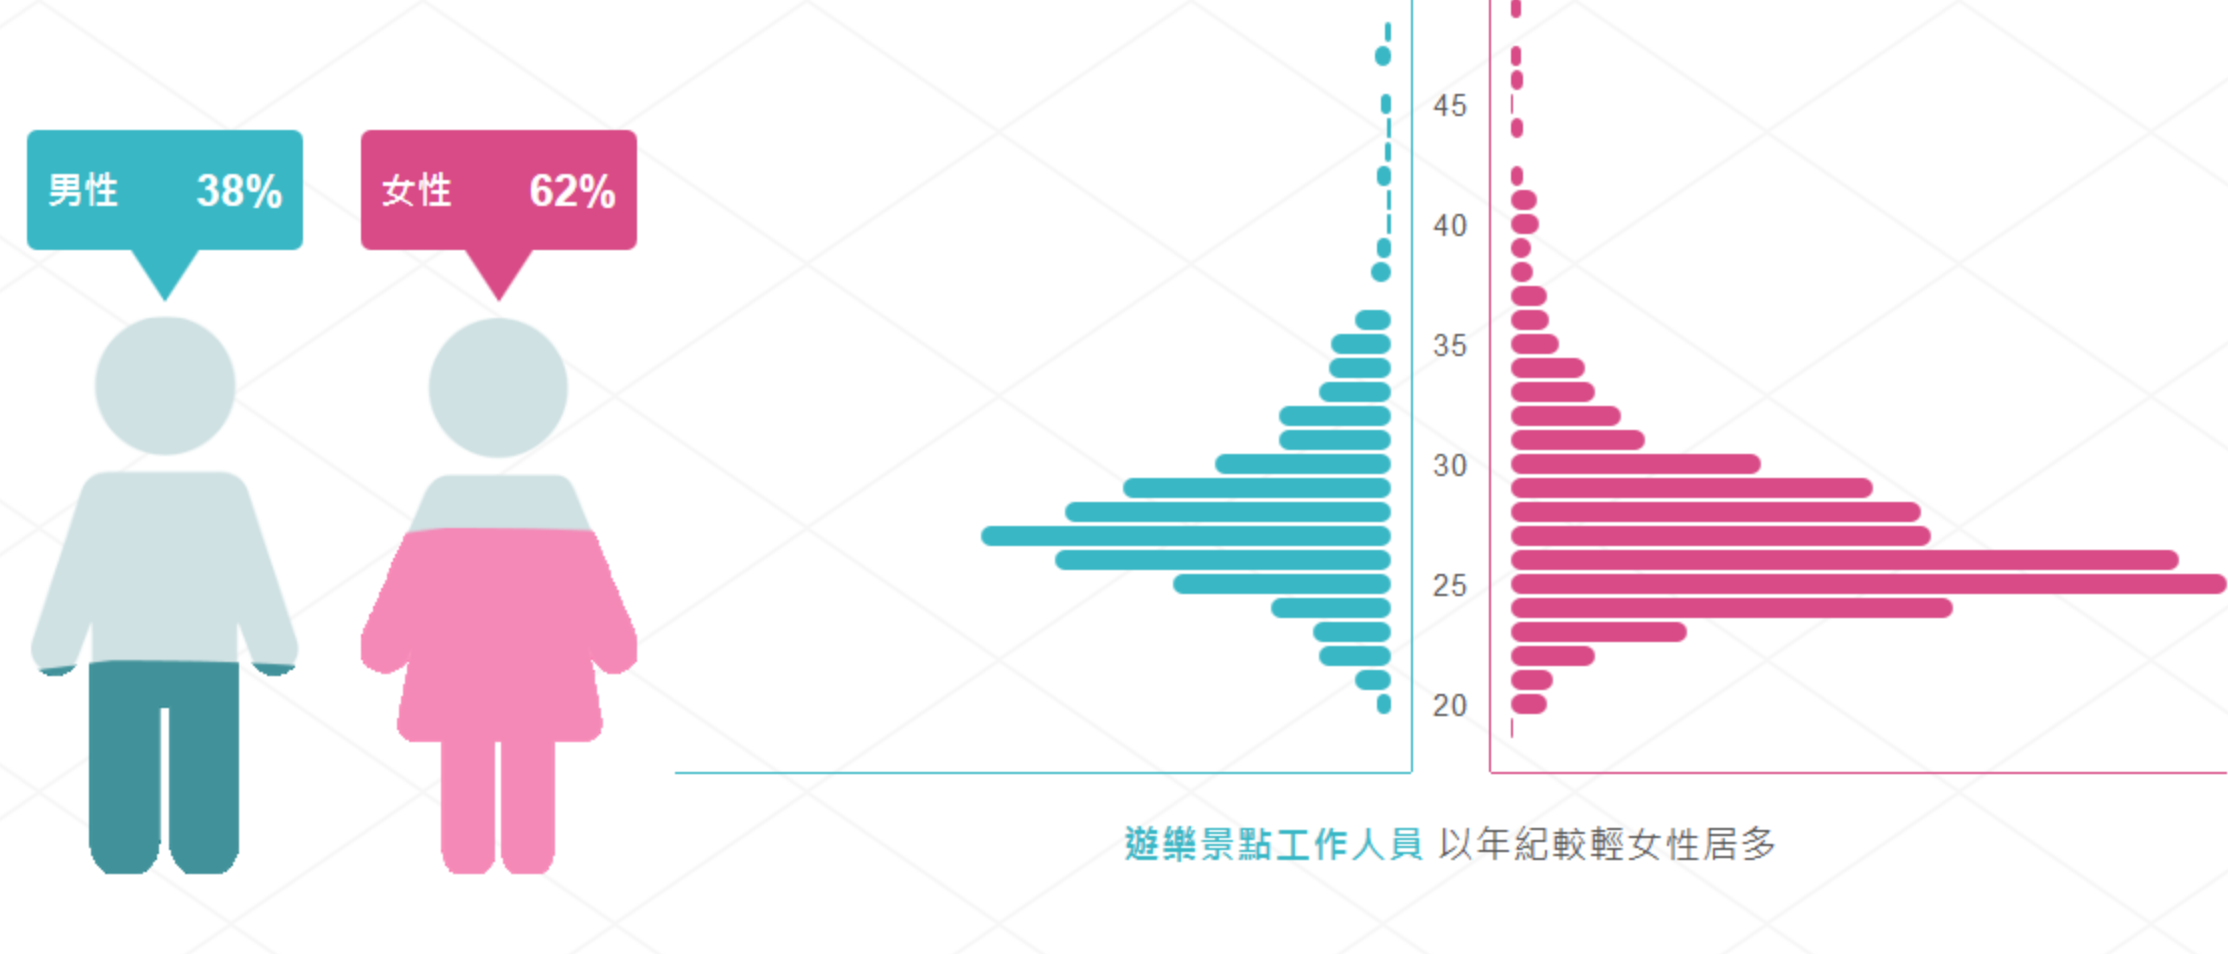

遊樂景點工作人員

職務定義

在遊樂景點內提供遊客諮詢、票務處理、遊樂設施操作等相關作業

工作內容

1. 售票、驗票工作
2. 遊樂設施的操作、控制以及安全措施的檢查
3. 遊客的導覽、解說
4. 解決顧客疑問，提供相關的諮詢
5. 提供失物招領、小孩走失照顧等服務

相似職務

遊樂設施操作員、售票人員、景點服務人員、入口經銷人員、禮儀小姐/師

關鍵職能

學歷分佈

遊樂景點工作人員 有 84.28% 具備大學以上學歷

性別年齡

職業類型

職務能力

各產業職能需求

不分行業

1. 文物安全維護
2. 古蹟場域環境清潔查核紀錄、展場維護、展場設備檢視(通報)、機動巡視、緊急狀況應變(通報)
3. 協助商品銷售、理貨與結帳
4. 協助處理行政事務
5. 協助園區導覽
6. 為顧客說明飯店各項設施以及活動
7. 配合及協助園區不定時管理及推廣活動
8. 停車場管理指揮(需日晷)
9. 場地清潔及維護
10. 植栽維護及栽種
11. 園區服務人員
12. 農場清潔定位維護
13. 農場管理指指(需日晷)
14. 製作古蹟場域每日工作日報表(含售票紀錄)、每日訪客人數統計彙報、導覽人員導覽及異常狀況紀錄、器材之控管及損壞回報
15. 機動協助各營運點
16. 環境整潔打掃維護

專業證照

相關證照: 前往證照中心 >

- ABACUS航空訂位系統
- 遊程規劃師-初階
- 丙級餐旅服務技術士

薪資行情

未來發展

轉職職務分析

請選擇您的求職狀態

意見反應 >

工作甘苦談

1. 更多工作甘苦談 >
2. **水服員的工作**: 水服員的工作感，從站設施入口、平台、搬運工，除了收票員的工作其他都是水服員的範圍，所以我們每一樣都要學，然後每天早上到了...
   - **歡播歡樂**: 小時候去遊樂玩，旋轉木馬、雲霄飛車、蹦蹦床.....總是坐不下來，當回來的時候來聽，燈光閃閃亮亮，捨不得離去，遊樂場是歡樂...
   - **美團打工旅遊甘苦談**: 1.瘋狂的幫客人檢查安全設施 2.駁駁駁駁 3.還要回答老媽有時候無厘頭的問題(例如:我會死嗎?再哪裡會照相?有幾個呢? or: 是怎麼呢?)
   - **助人為樂 北投美女服務員**: 北投觀光局的溫泉，是許多外國旅客常來遊玩的景點之一，台北觀光局也在北投推展觀光旅遊服務中心，提供外國旅客旅遊諮詢的服務...
   - **拉近與你的距離 - 親善大使**: 由於世界知名的大眾遊藝會去年大舉撤台，公館區中唯一的大眾遊藝會人員由半年薪約342萬台幣，而工作內容包含賣熱氣、票水、再講電話...
   - **就是要你靠、搶、搶**: 大家都知道世界知名的大眾遊藝會在去年大舉撤台囉~告訴天下人其中選一的大眾遊藝會人員半年薪約342萬台幣!!然而工作內容卻輕...

熱門職缺

1. 更多熱門職缺 >
2. **接待與活動指導專員-限**: 面試: 經驗不拘 | 高職
   - **接待與活動指導專員-限**: 面試: 經驗不拘 | 高職
   - **接待與活動指導專員-限**: 面試: 經驗不拘 | 高職
   - **接待與活動指導專員-限**: 面試: 經驗不拘 | 高職
   - **長短期工讀**: 面試: 經驗不拘 | 學歷不拘
   - **假日活動工讀生**: 面試: 經驗不拘 | 學歷不拘
   - **R9 Cafe 台北店-假日發**: 面試: 經驗不拘 | 學歷不拘
   - **門市人員(前門市)**: 面試: 經驗不拘 | 高職